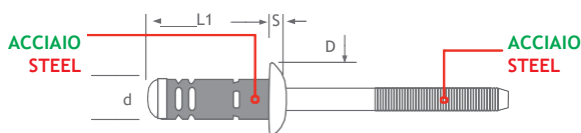

Superbulb
Superbulb

ACCIAIO / ACCIAIO - Testa Tonda
STEEL / STEEL - Dome Head

d mm.	L mm.	Codice Code	mm.	mm.	D mm.	s mm.	N	N	
4,8	10	BR2004810	1,5 - 3,5	ø5,0 - ø5,2	9,5	2,0	3500	3600	4.000
	13	BR2004813	3,5 - 6,0					4000	4.000
	15	BR2004815	6,0 - 8,0					5600	3.500

d mm.	L mm.	Codice Code	mm.	mm.	D mm.	s mm.	N	N	
6,4	13	BR2006413	2,0 - 4,5	ø6,7 - ø6,9	13,0	3,0	8000	8500	1.500
	17	BR2006417	4,5 - 7,0					10000	1.500
	20	BR2006420	7,0 - 10,5					11000	1.000
	23	BR2006423	10,5 - 13,0					11000	1.000
	25	BR2006425	13,0 - 15,5					11000	500